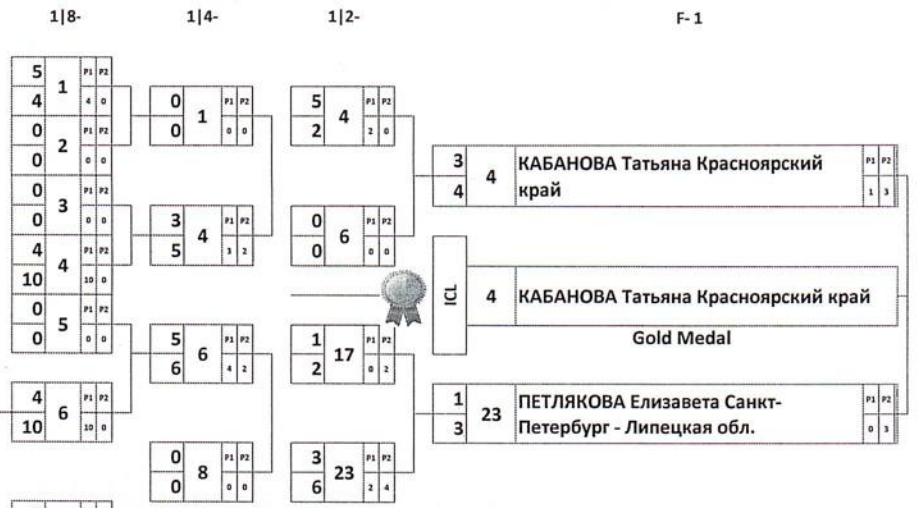

13-16.03.2020

г.Новосибирск

WOMEN

WEIGHT CLASS **61** KG

Qualification

PP	№	Wrestler	COUNTRY	AGE	Рост
0	1	СОЛОВЬЕВА Лидия Санкт-Петербург - Белгородская обл.	2003	КМС	
0	2	ТЫНЕВИЦКАЯ Дарья Ростовская обл.	2003	КМС	
0	3	КОТЕЛЬНИКОВА Дарья Москва	2004	КМС	
0	4	КАБАНОВА Татьяна Красноярский край	2003	КМС	
0	5	АСОЧАКОВА Айсели Респ.Хакасия	2004	1	
3	6	ЧЕРНЫШКОВА Алиса Ставропольский край	2004	КМС	
0	7	АЛЕСКЕРОВА Айгюль Красноярский край	2005	3	
3	8	СКАЧКОВА Ксения Приморский край	2003	КМС	
1	9	АКТИНОВА Долгорма Респ.Бурятия	2004	КМС	
1	10	КУПРИЯНОВА Наталья Тюменская обл.	2003	КМС	
3	11	ВИГУЛЬ Анастасия Красноярский край	2003	2	
1	12	АЗАРКИНА Алина Респ.Адыгея	2004	1	
3	13	БЕДИРХАНОВА Гулеймат Московская обл.	2003	КМС	
0	14	ОЛЕЙНИК Анастасия Ленинградская обл.	2003	КМС	
4	15	БОНДАРЕНКО Кристина Красноярский край	2003	КМС	
0	16	БАЛАНДИНА Дарья Респ.Бурятия	2005	1	
4	17	ФЕДОРОВА Милена Респ.Татарстан	2003	КМС	
12	18	ХОМУТОВА Алина Краснодарский край	2004	1	
3	19	МАХАЧЕВА Диана Респ.Дагестан	2004	3	
4	20	ГАПОНОВА Полина Брянская обл.	2003	КМС	
4	21	ТОКОЯКОВА Дарья Респ.Хакасия	2003	КМС	
10	22	ГРОМЫКИНА Ангелина Самарская обл.	2004	2	
0	23	ПЕТЛЯКОВА Елизавета Санкт-Петербург - Липецкая обл.	2003	КМС	
0	24	ОГАРКОВА Дарья Респ.Татарстан	2004	1	
5	25	ШАКИРОВА Дарья Челябинская обл.	2004	КМС	
1	26	ИСМАГИЛОВА Лейла Респ.Татарстан	2003	КМС	
3	27	СУСЛОВА Анастасия Брянская обл.	2004	КМС	