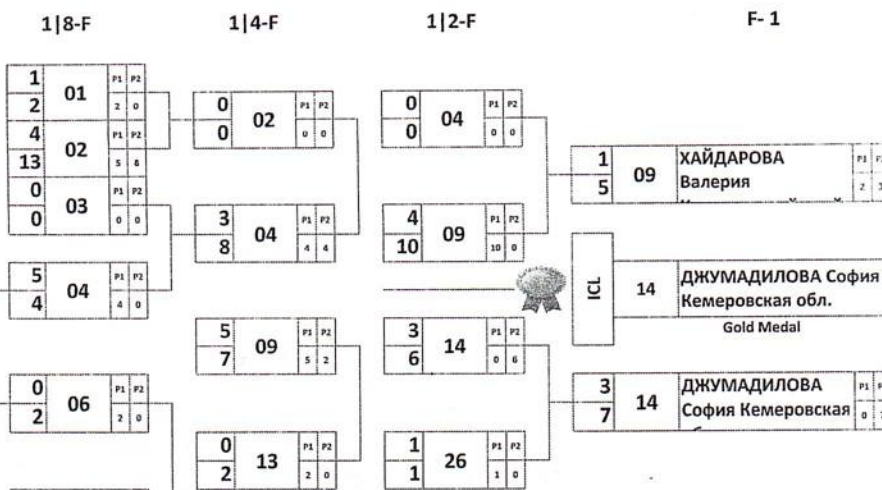

13-16.03.2020

г.Новосибирск

WOMEN

WEIGHT CLASS **49** KG

Qualification

PP Pt	№	Wrestler COUNTRY	Year of Birth	Ranking
0	01	КУРЕТКОВА Анастасия Красноярский край	2004	3
0	02	БАРХАЛЕЕВА Баярма Респ.Бурятия	2003	КМС
0	03	МИХТА Екатерина Челябинская обл.	2004	КМС
3	04	ХОРТОВА Василина Ленинградская обл.	2005	2
0	05	ЗАКИЕВА Диана Санкт-Петербург	2005	3
5	06	РЫЖКОВА Анастасия Москва	2003	КМС
0	07	СИДОРОВА Элина Респ.Саха (Якутия)	2003	2
0	08	ЛАПШИНА Анастасия Чувашская Респ.	2003	КМС
4	09	ХАЙДАРОВА Валерия Красноярский край	2003	КМС
12	10	ЯКОВЛЕВА Эльвира Чувашская Респ.	2003	1
0	11	НОВИКОВА Эльвира Приморский край	2004	1
5	12	МАТВЕЕНКО Анна Москва	2003	КМС
4	13	СЕНОФОНКИНА Валентина Кемеровская обл.	2005	1
3	14	ДЖУМАДИЛОВА София Кемеровская обл.	2004	КМС
12	15	САГАЛАКОВА Алина Респ.Хакасия	2004	КМС
0	16	ЧИТПАНОВА Эркелей Респ.Алтай	2005	1
8	17	КАЛАШНИКОВА Алина Респ.Адыгея	2004	1
4	18	РЯБКО Ирина Красноярский край	2003	КМС
10	19	ДАНАНОВА Надежда Иркутская обл.	2003	1
0	20	ПОНОМАРЕВА Анастасия Респ.Бурятия	2003	1
5	21	НИКОЛАЕВА Варвара Респ.Саха (Якутия)	2005	2
0	22	КОРОСТЕЛЕВА Полина Респ.Алтай	2004	1
5	23	БУДАЕВА Саяна Респ.Бурятия	2003	КМС
6	24	ОНДАР Чочогай Респ.Хакасия	2003	1
0	25	СУРАНОВА Анастасия Иркутская обл.	2003	КМС
4	26	КАРПУШКИНА Екатерина Московская обл.	2004	КМС
10	27	АРСЕНЬЕВА Виктория Челябинская обл.	2005	1
0	28	ЯСКЕВИЧ Алена Ямало-Ненецкий АО	2003	КМС
5	29	ПЕТРОВА Елена Чувашская Респ.	2003	1